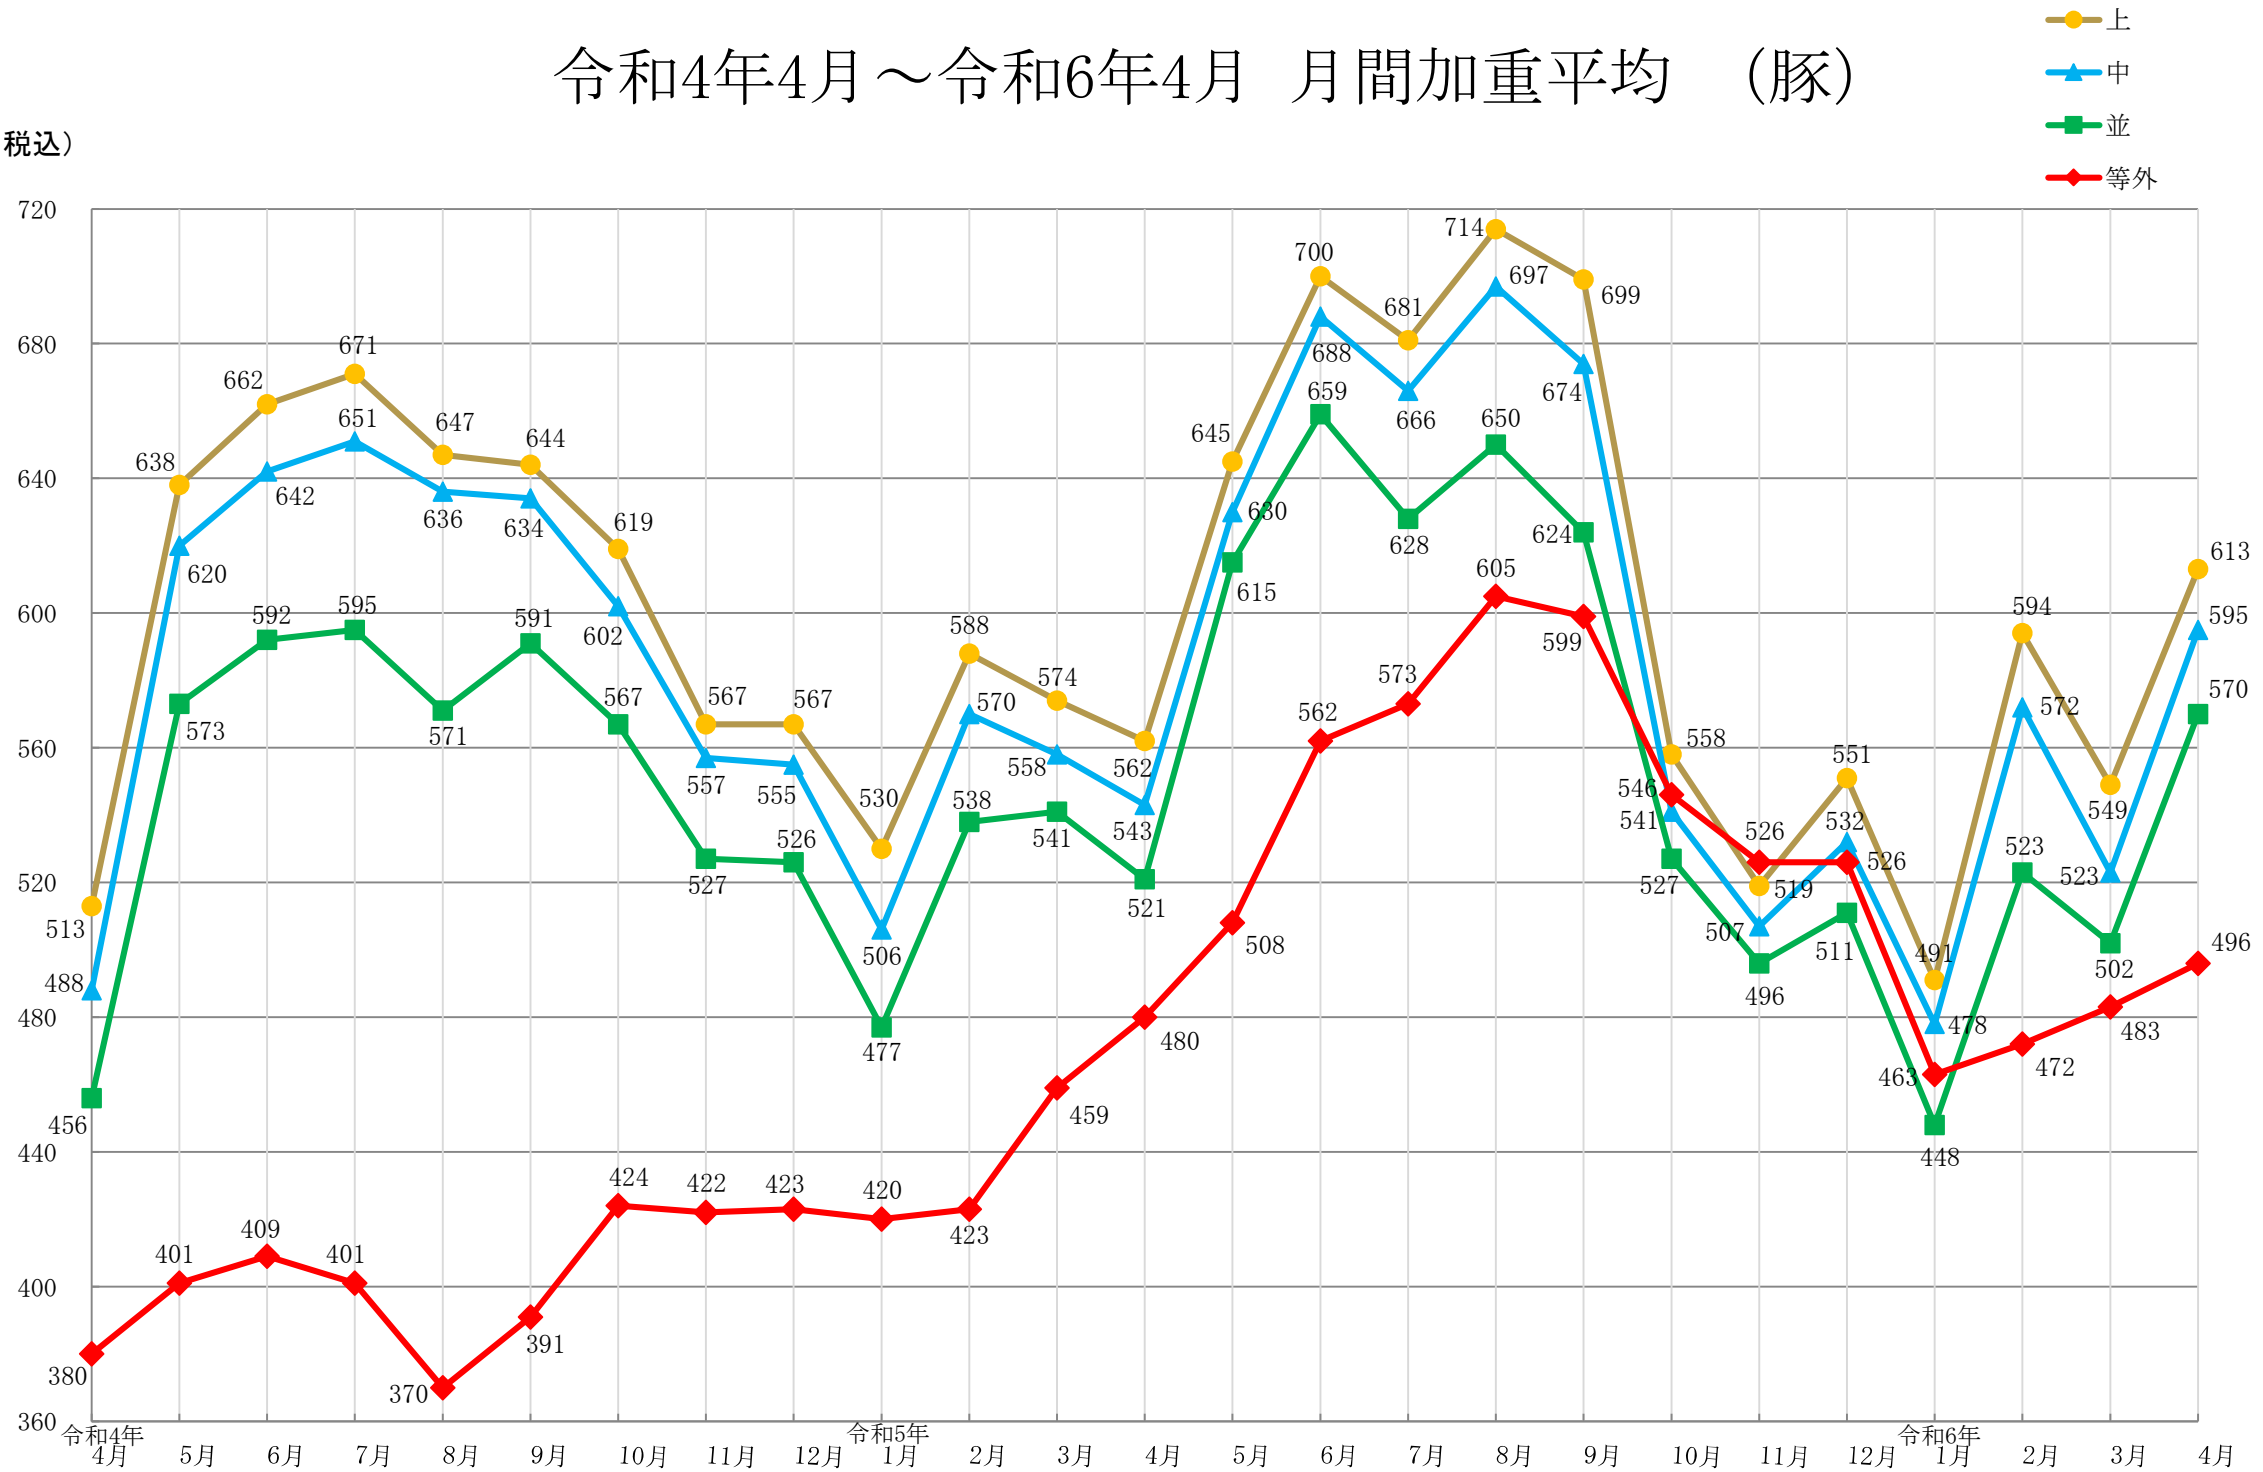

令和4年4月～令和6年4月 月間加重平均 (豚)

(税込)

令和6年4月 日別加重平均 (豚)